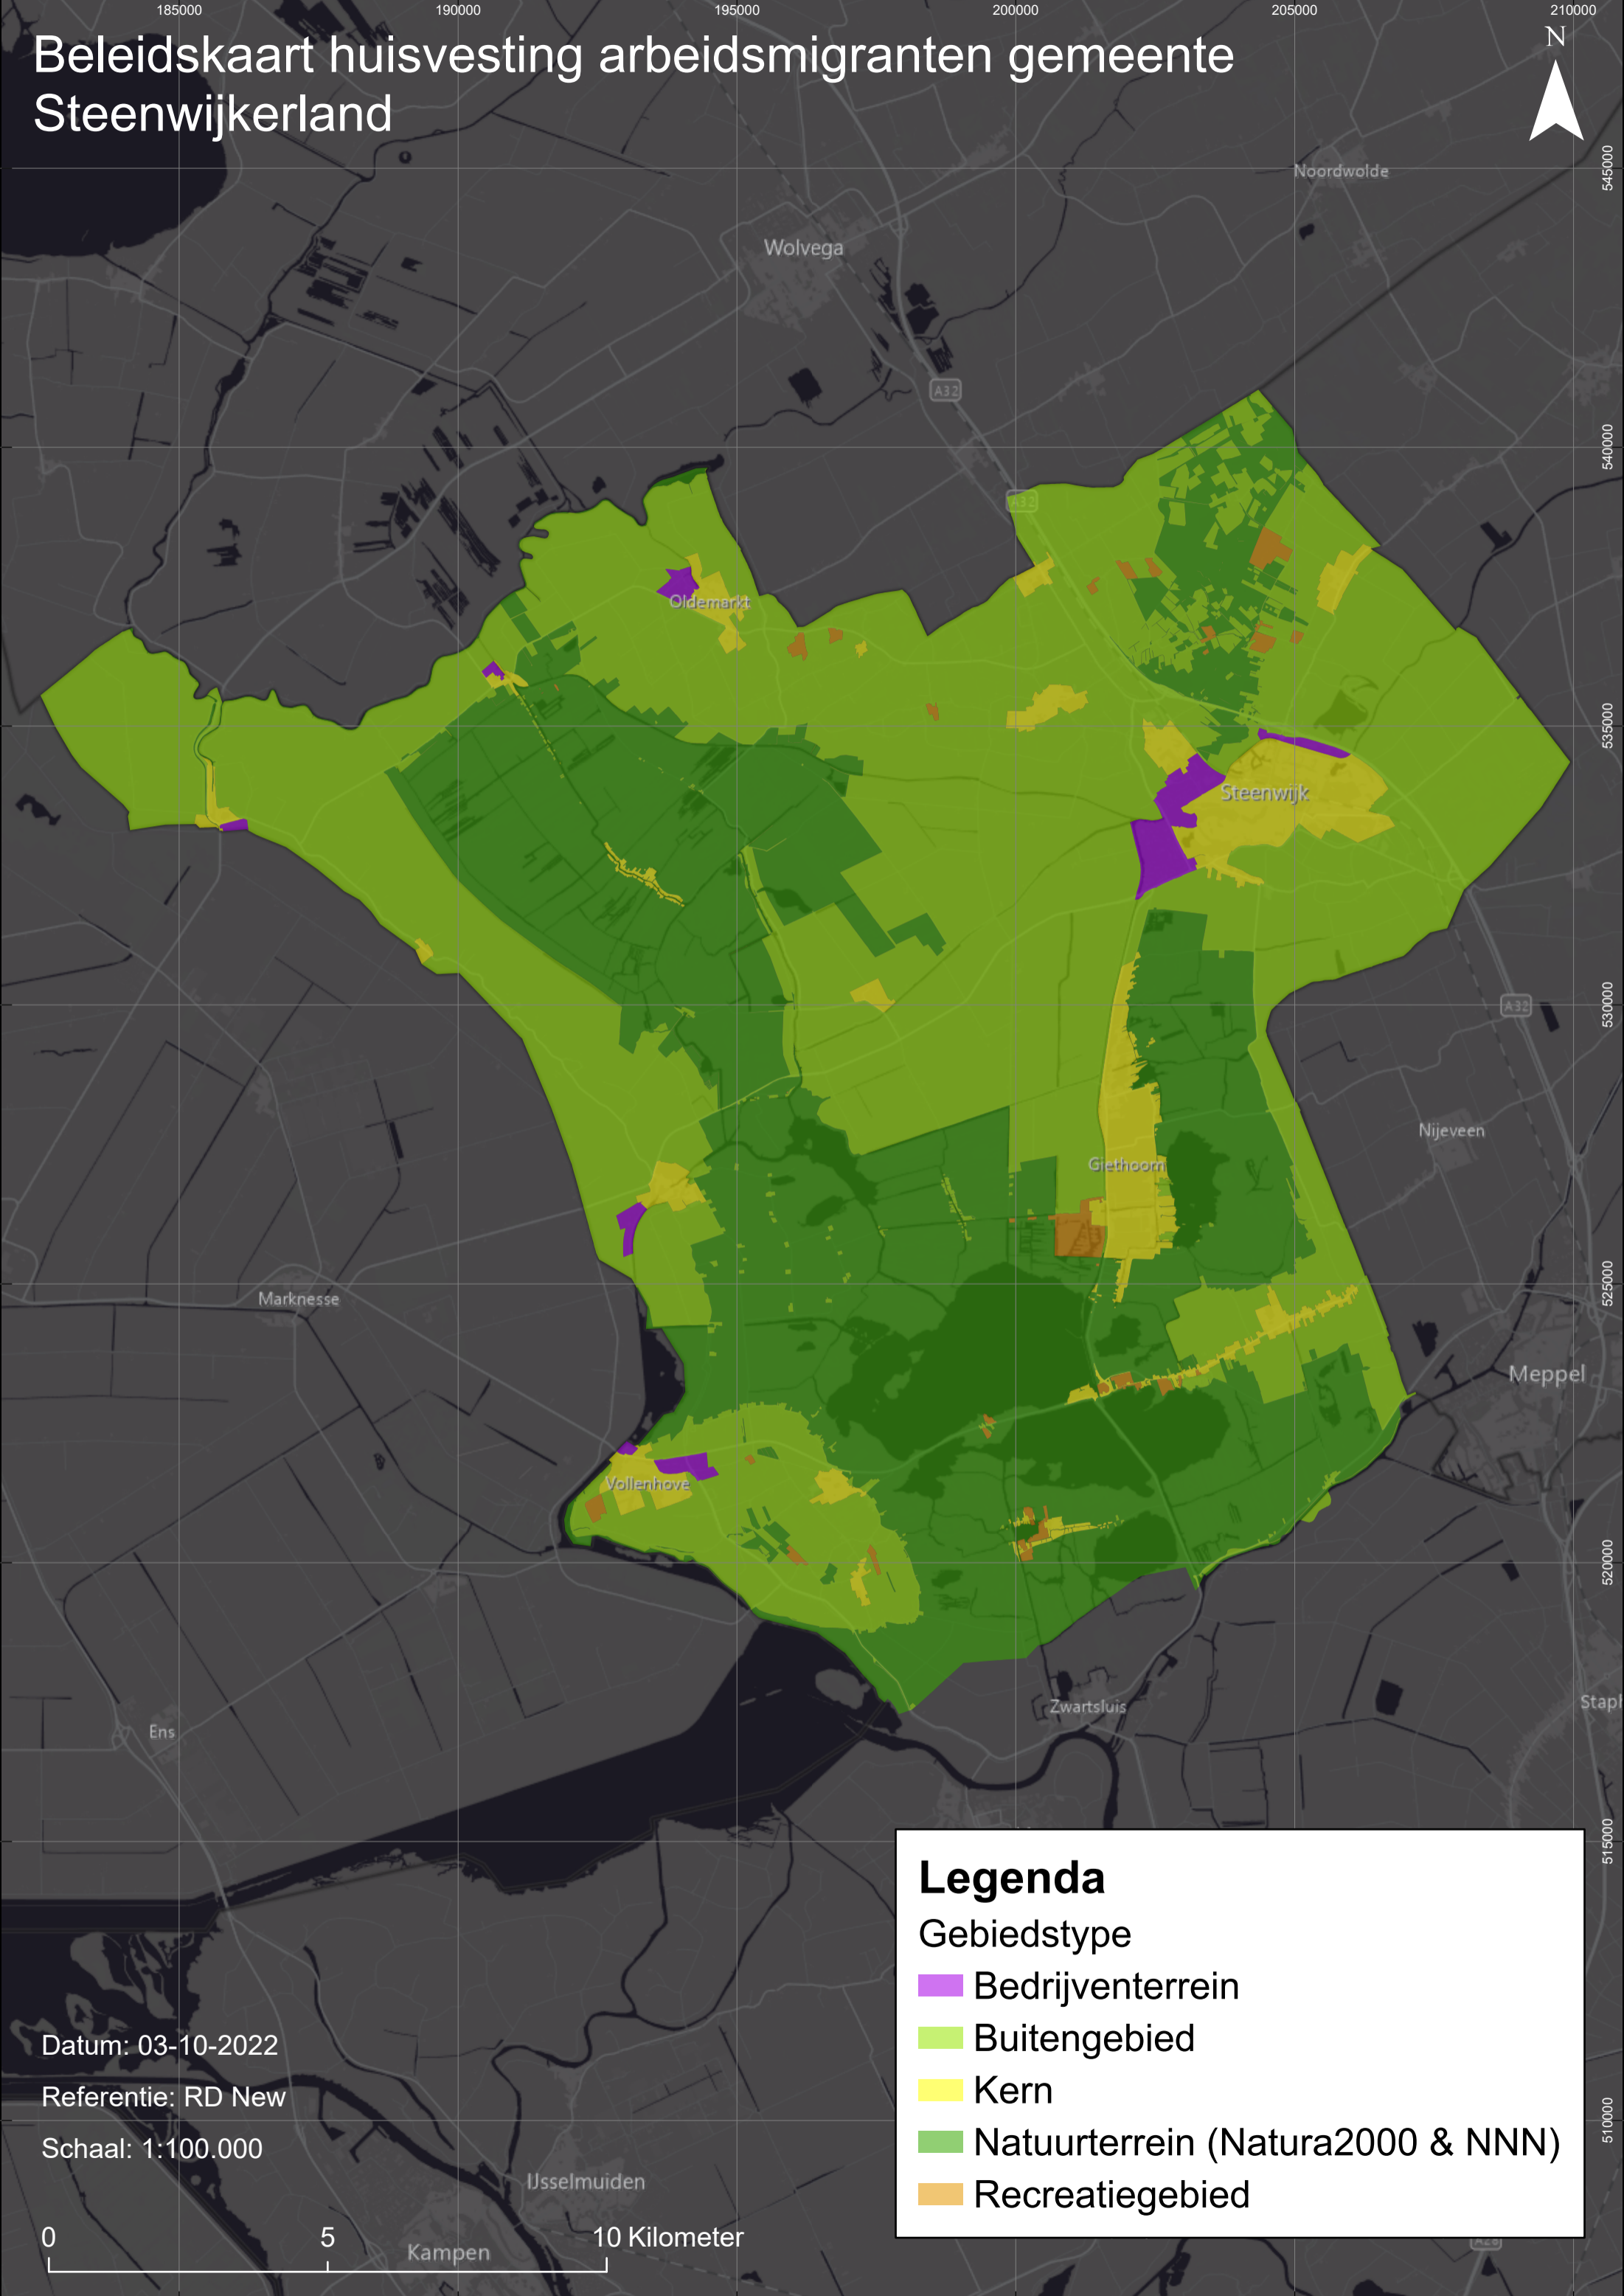

Beleidskaart huisvesting arbeidsmigranten gemeente Steenwijkerland

Legenda

Gebiedstype

-  Bedrijventerrein
-  Buitengebied
-  Kern
-  Natuurterrein (Natura2000 & NNN)
-  Recreatiegebied

Datum: 03-10-2022
Referentie: RD New
Schaal: 1:100.000