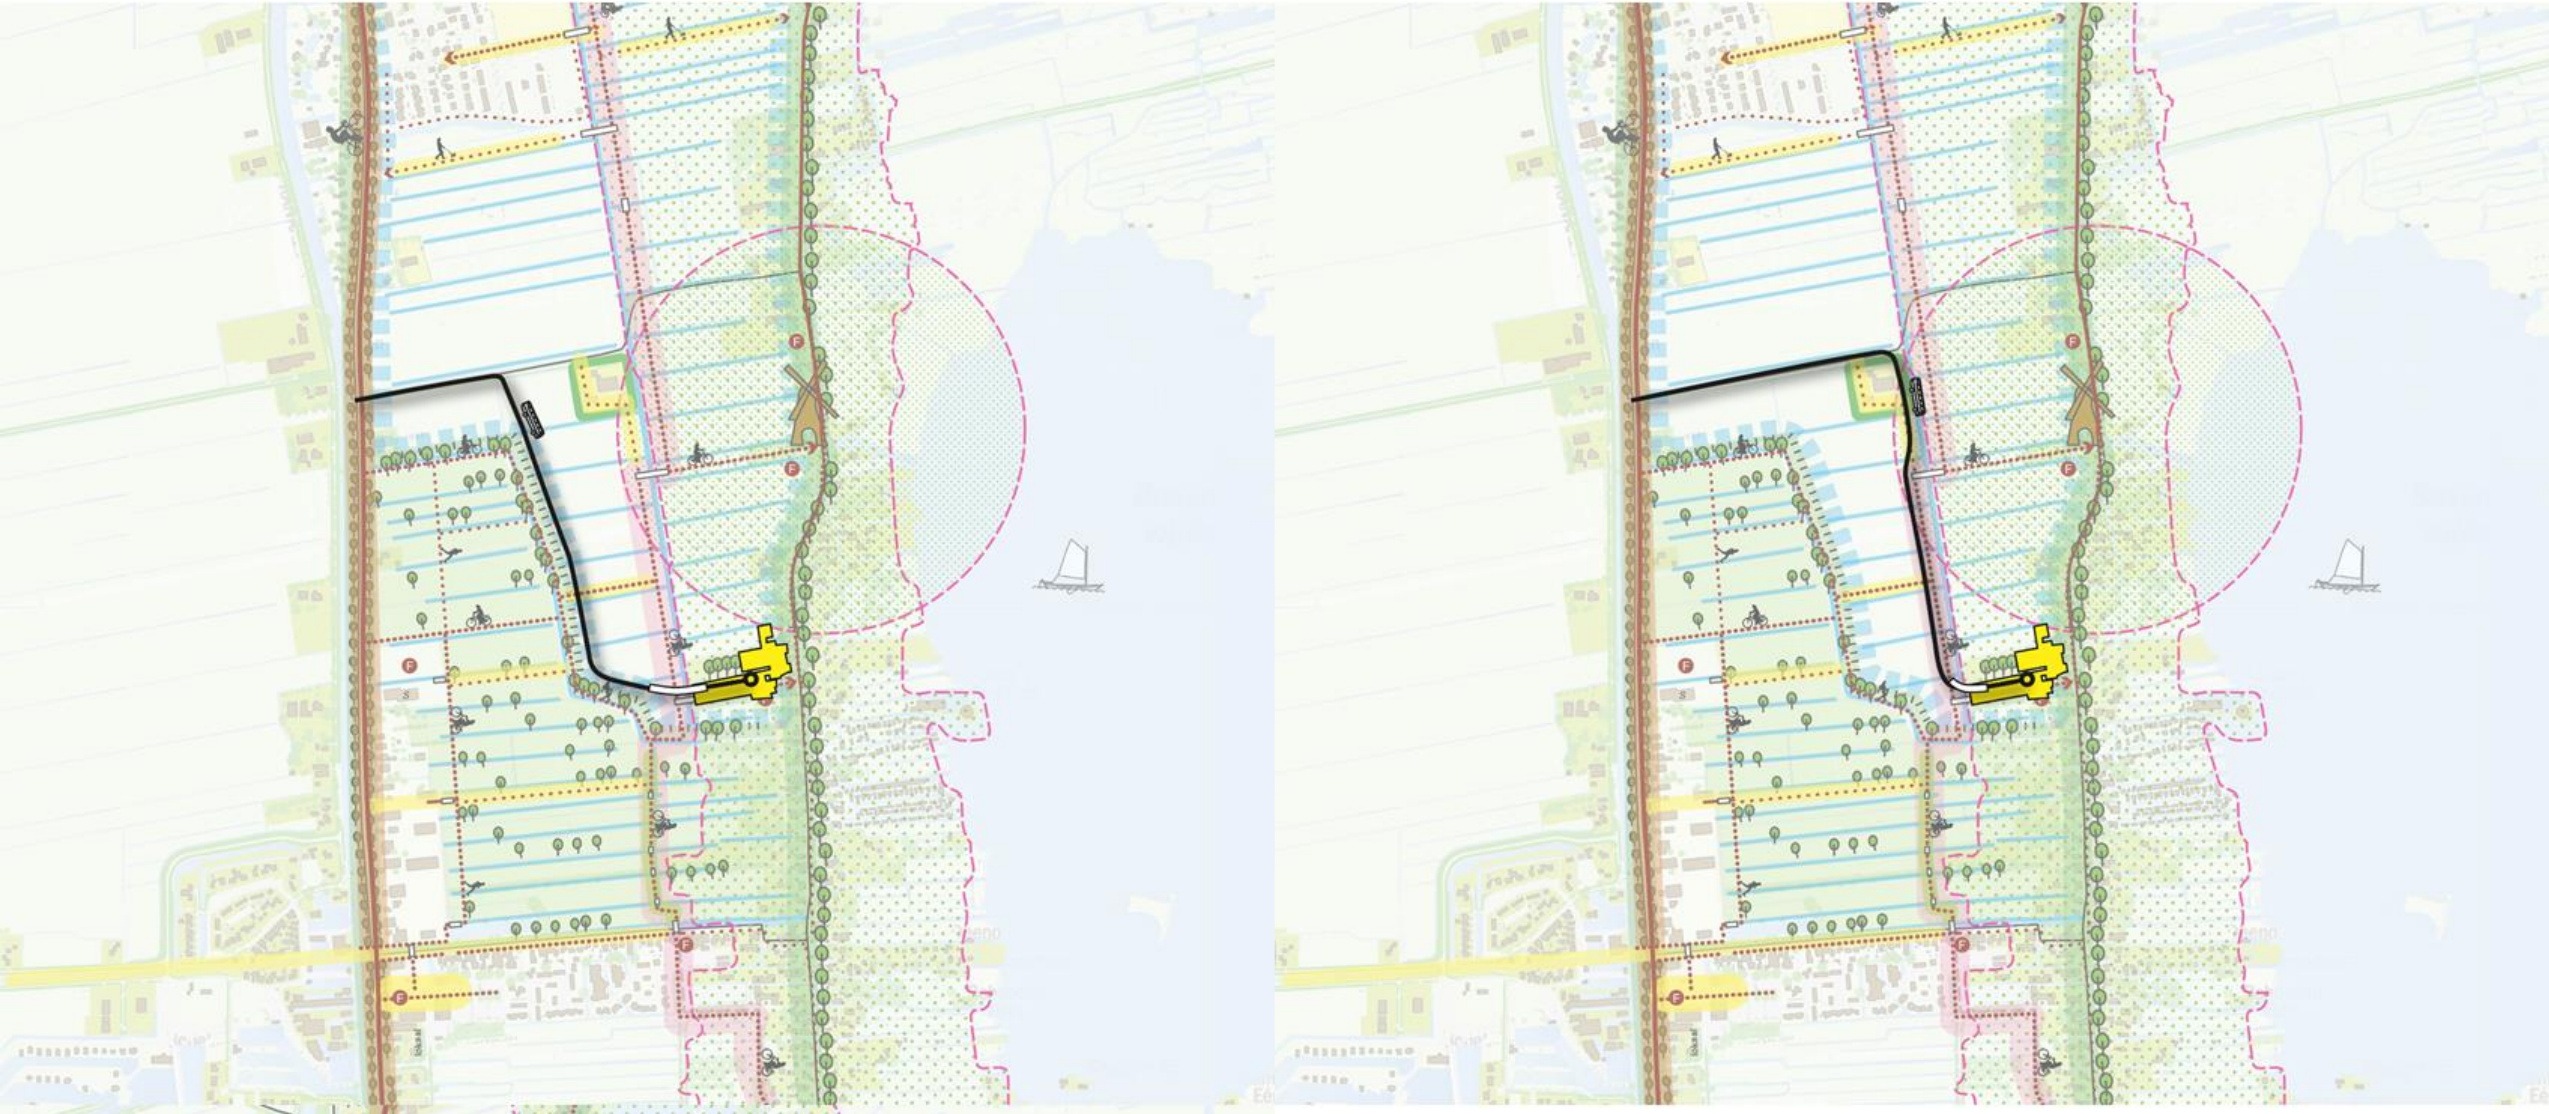

Bijlage VIII a Ontsluitingsroutes

Hoge deel van de polder

Fiets/wandelpad
over kade

Lage deel van de polder

Nieuwe ontsluitingsweg
bezoekers, touringcars,
zwaar verkeer, ..

Principe
Nieuwe ontsluitingsweg naar 't
Vonder, onderlangs de kade

- Vanaf kade met wandel/fietspad
zicht over de weg
- Beplantingen op het hoge deel en
rietstroken bedden de weg in