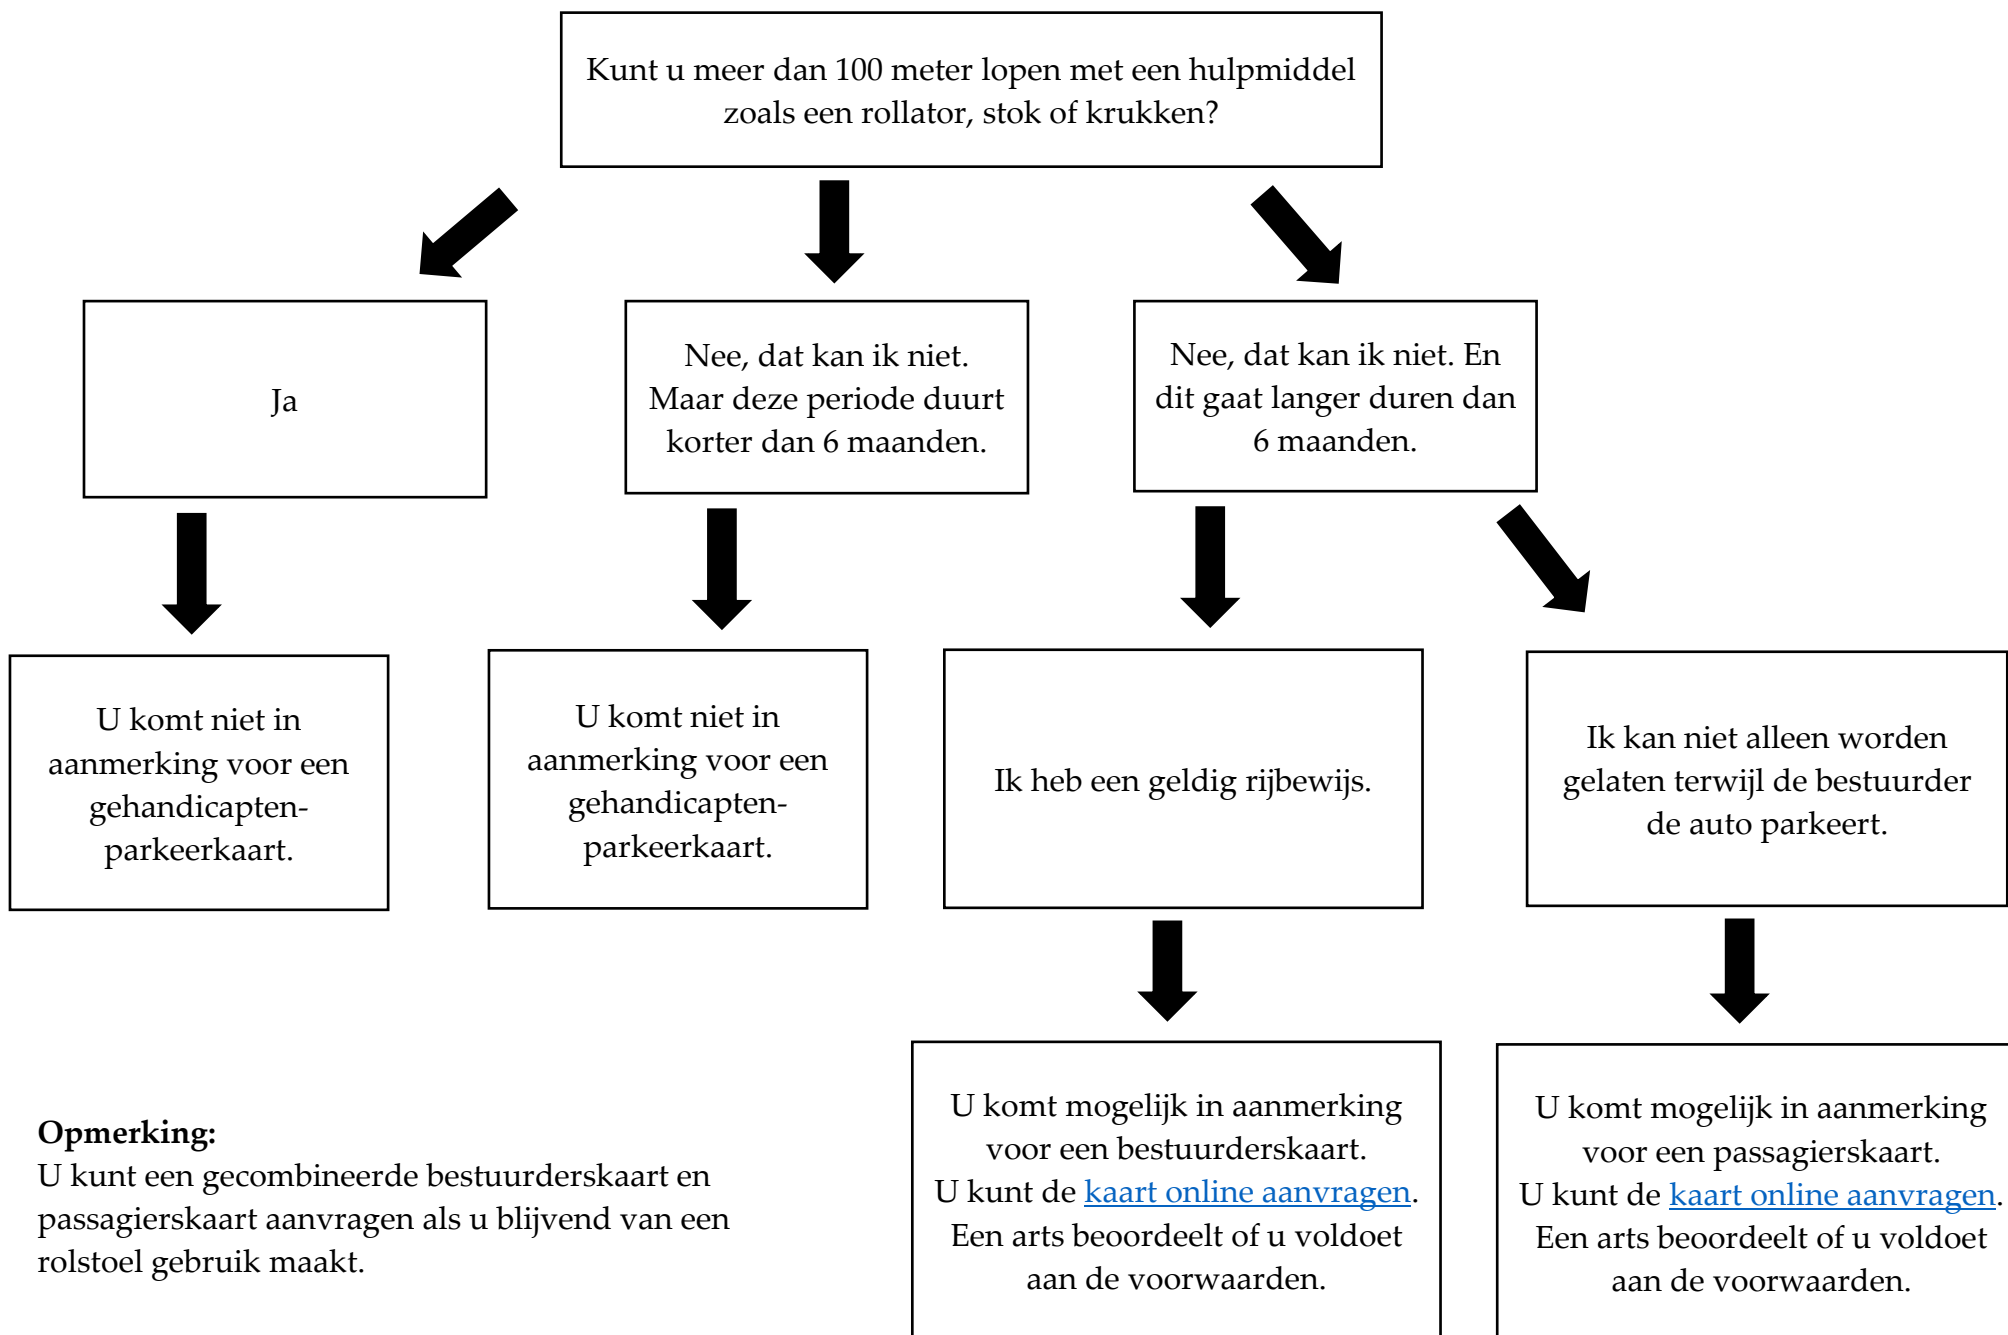

Kom ik in aanmerking voor een gehandicaptenparkeerkaart?

Opmerking:

U kunt een gecombineerde bestuurderskaart en passagierskaart aanvragen als u blijvend van een rolstoel gebruik maakt.