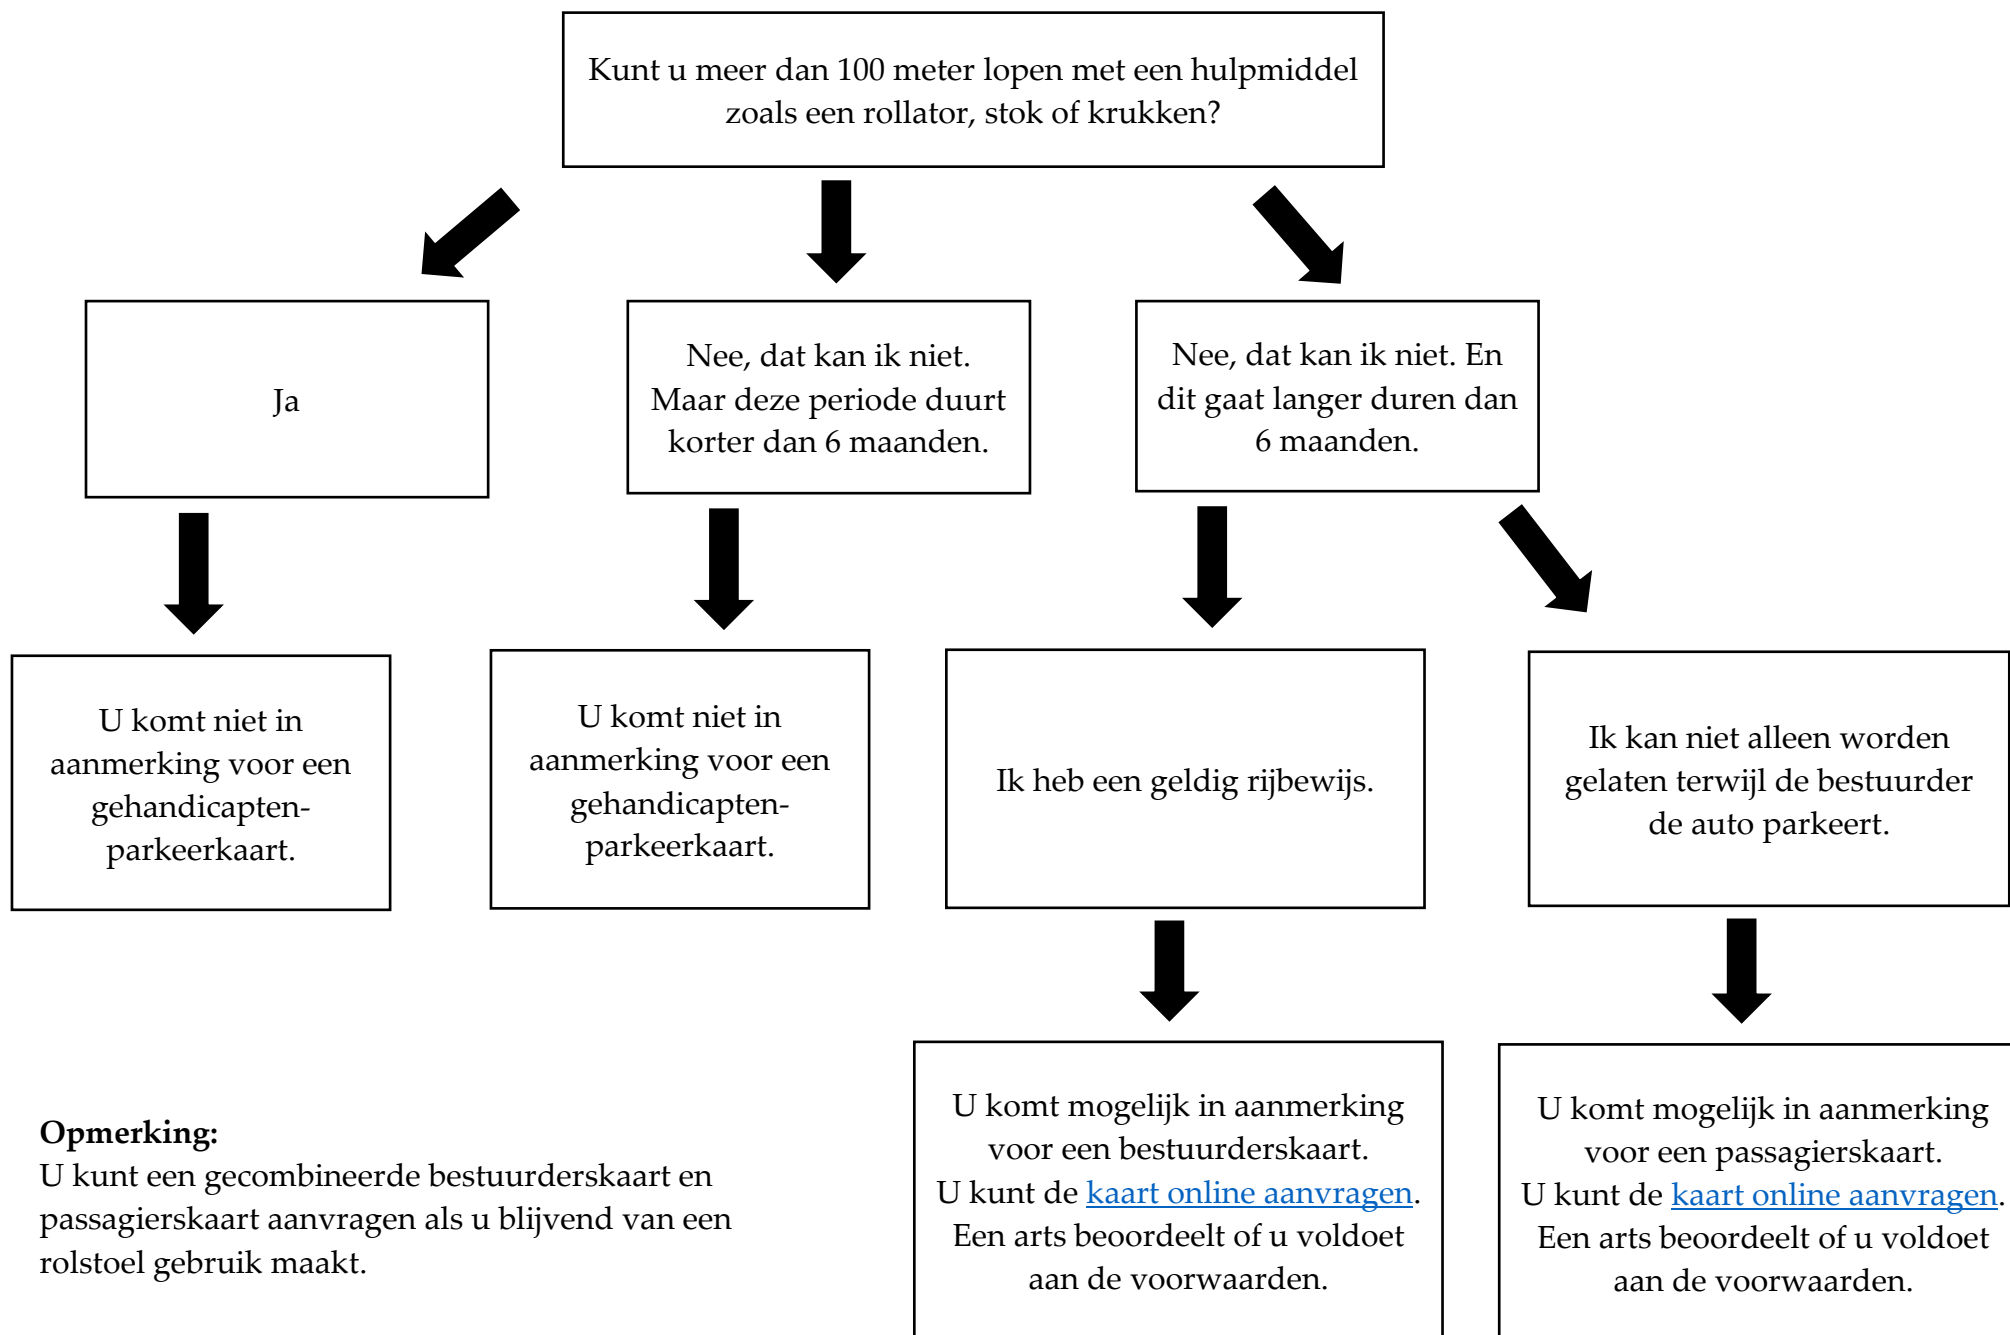

## Kom ik in aanmerking voor een gehandicaptenparkeerkaart?

### Opmerking:

U kunt een gecombineerde bestuurderskaart en passagierskaart aanvragen als u blijvend van een rolstoel gebruik maakt.