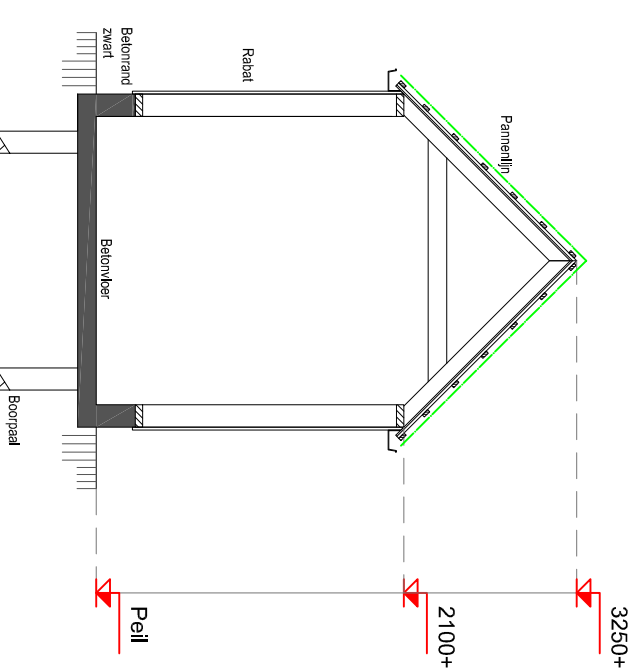

Noordgevel

Oostgevel

Zuidgevel

Plattegrond

Westgevel

Doorsnede

Blaad  
**Schuur-01**

Onderwerp:	<b>Gevelaanzichten - Plattegrond - Doorsnede.</b>		Formaat: A3
Datum: 05-04-2016	Schaal: 1:50	Ingeklend: Omgevingsvergunningaanvraag 06-04-2016	Schaal: 1:50
Wijzigingen:			