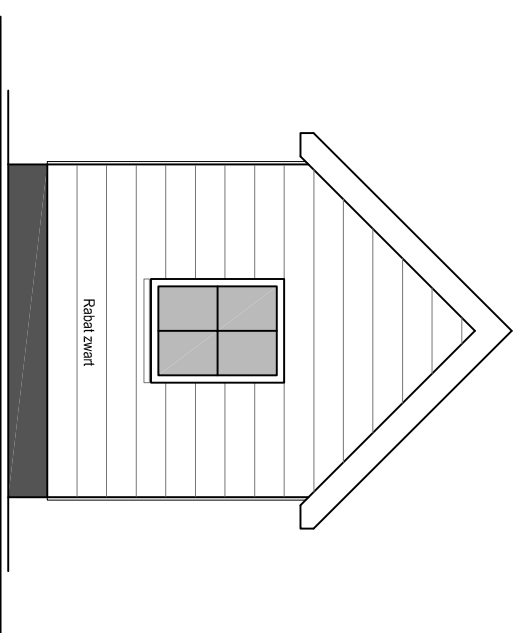

Westgevel

Teken & Kalkulatie Buro Aalt Hoen

Heerenveenseweg 59a 8471 BB Wolvega Tel: 0561-615747 Mob: 06-18221841

Oprichtgever:
Fam. J. de Jong
Googweg 11
1399 EP Muiderberg

Project:
Verplaatsen van het schuurfje.
Noorderpad 6
8355 AP Gielthoorn

Blaad
Schuur-01

Onderwerp:	Gevelaanzichten - Plattegrond - Doorsnede.		Formaat: A3
Datum: 05-04-2016	Schaal: 1:50	Ingeklend: Omgevingsvergunningaanvraag 06-04-2016	Schaal: 1:50
Wijzigingen: