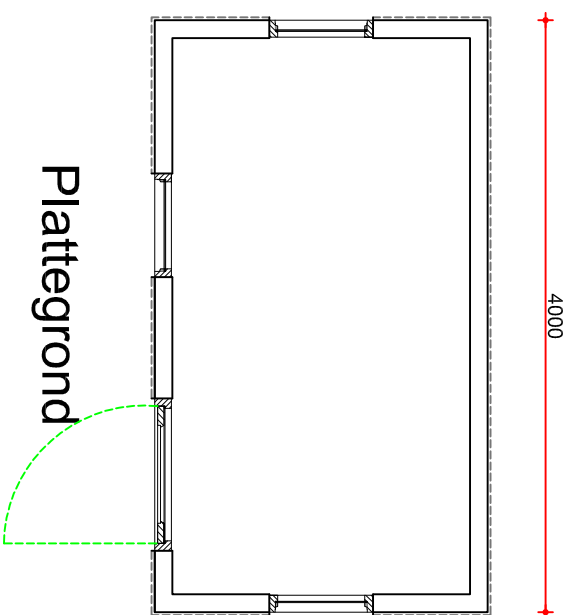

Noordgevel

Oostgevel

Zuidgevel

Plattegrond

Westgevel

Doorsnede

Blaad  
**Schuur-01**

Onderwerp:	<b>Gevelaanzichten - Plattegrond - Doorsnede.</b>		Formaat: A3
Datum: 05-04-2016	Schaal: 1:50	Ingeklend: Omgevingsvergunningaanvraag 06-04-2016	Schaal: 1:50
Wijzigingen:			