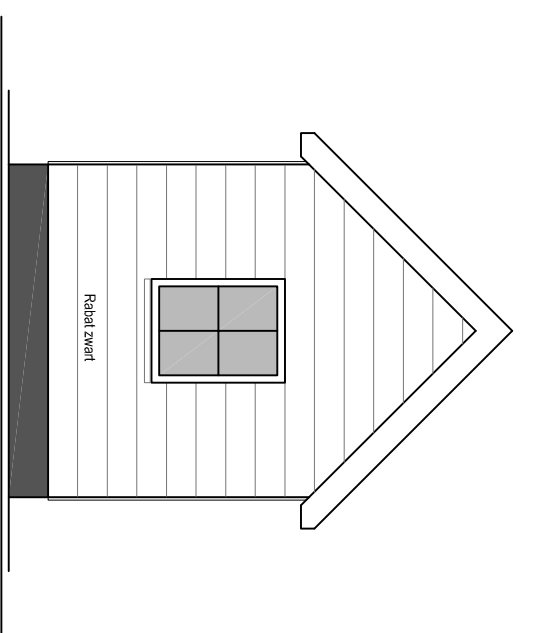

Oostgevel

Teken & Kalkulatie Buro Aalt Hoen

Heerenveenseweg 59a 8471 BB Wolvega Tel: 0561-615747 Mob: 06-18221841

Oprichtgever:
Fam. J. de Jong
Googweg 11
1399 EP Muiderberg

Project:
Verplaatsen van het schuurfje.
Noorderpad 6
8355 AP Gielthoorn

Blaad
Schuur-01

Onderwerp:	Gevelaanzichten - Plattegrond - Doorsnede.		Formaat: A3
Datum: 05-04-2016	Schaal: 1:50	Ingeklend: Omgevingsvergunningaanvraag 06-04-2016	Schaal: 1:50
Wijzigingen: